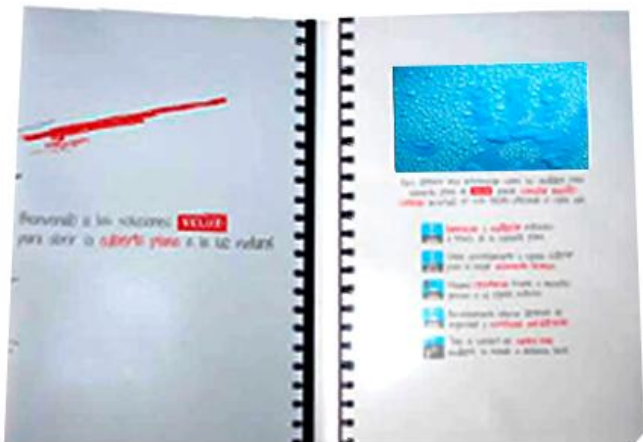

Incluye portes a un punto de la cudad. de Madrid

Plazo entrega (desde aceptación creatividad AAFF):

Dependiendo de modelo, acabados aprox. 25-30 días.

No incluye el video.

No incluye AAFF

ELECTRONICOS PANATALLA DE 4" HD: